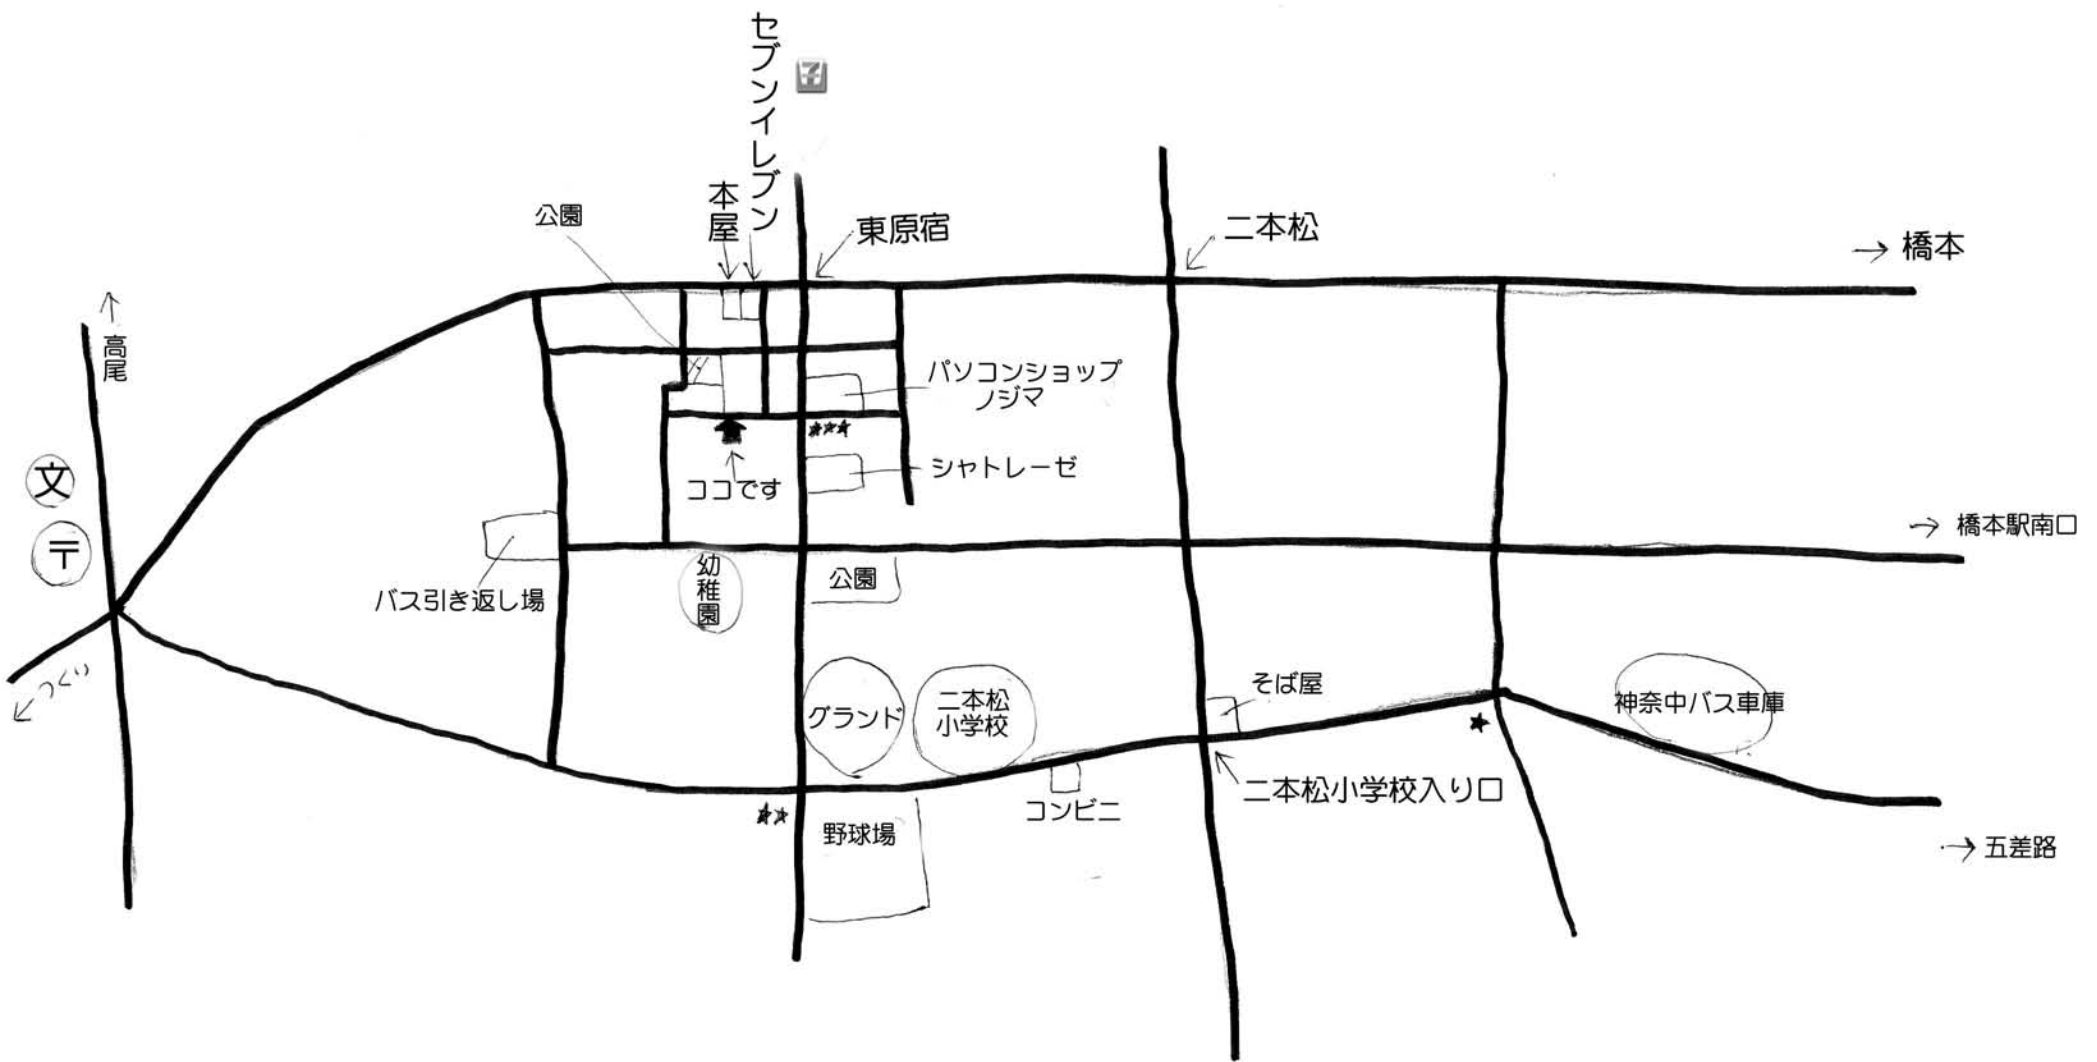

★ 橋本五差路手前「大山」交差点から側道左車線へ  
★★ 橋本五差路「愛川方面」へとほぼ、まっすぐに進む。

★★ 両側に広いグラウンドのある交差点を右に

★★★ ノジマの手前を左折。200m程先の左側が

★ 左カーブです

です。